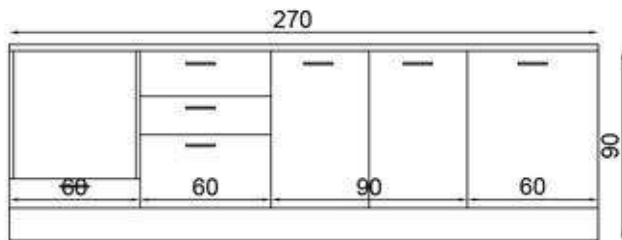

BÜRCE 300 CM