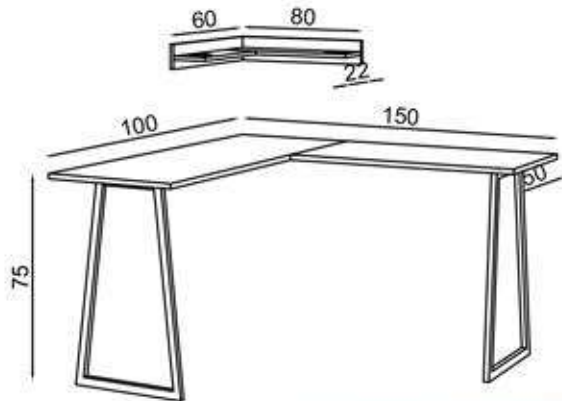

GÖVDE:SAFİR MEŞE MKYL
AYAK:SİYAH METAL
BODY:SAPPHIRE OAK MFC
LEG:BLACK METAL