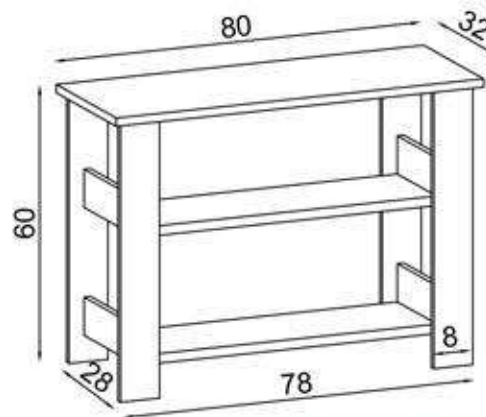

COUNTRY

FLY170023

GÖVDE:ENDÜLÜS MEŞE MKYL
KAPAK:BEYAZ MEMBRAN MDF
BODY:ANDALUSIA OAK MFC
COVER:WHITE MEMBRANE MDF

MARTİM

FLY175050

GÖVDE:BEYAZ/DETROIT MKYL
BODY:WHITE/DETROIT MFC

TROY

FLY170103

GÖVDE:YERLİ CEVİZ MKYL
AYAK:SİYAH METAL
BODY:NATIVE WALNUT MFC
LEG:BLACK METAL