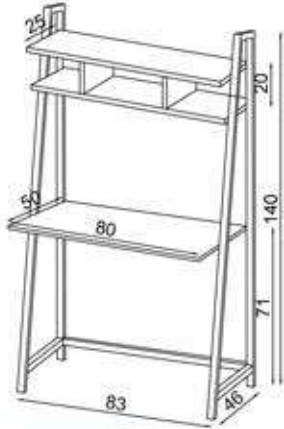

GÖVDE:ENDÜLÜS MEŞE MKYL
AYAK:SİYAH METAL
BODY:ANDALUSIA OAK MFC
LEG:BLACK METAL