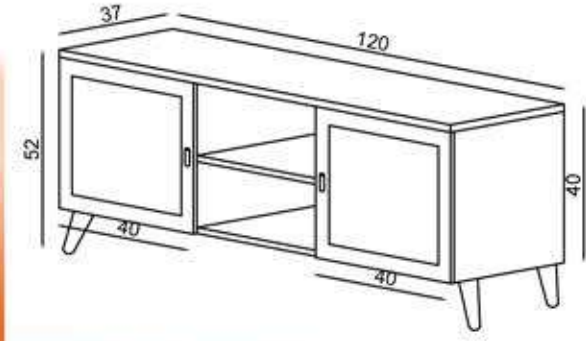

GÖVDE:YERLİ CEVİZ MKYL
AYAK:SİYAH METAL
BODY:NATIVE WALNUT MFC
LEG:BLACK METAL

ERVA

FLY176025

GÖVDE:TREVISO MKYL
KAPAK:TREVISO/HAZERAN MKYL
BODY:TREVISO MFC
COVER:TREVISO/HAZERAN MFC

RAKİ

FLY176022

GÖVDE:SAFİR MEŞE MKYL
KAPAK:BEYAZ MKYL
BODY:SAPPHIRE OAK MFC
COVER:WHITE MFC