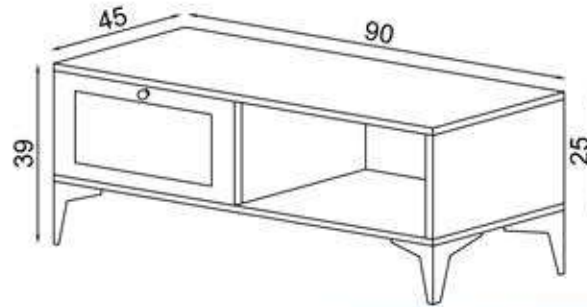

STYLUS

FLY173095

GÖVDE:SAFİR MEŞE MKYL
AYAK:SİYAH METAL
BODY:SAPPHIRE OAK MFC
LEG:BLACK METAL

LUSERO

FLY178097

GÖVDE:SAFİR MEŞE MKYL
AYAK:SİYAH METAL
BODY:SAPPHIRE OAK MFC
LEG:BLACK METAL

ÇAKIL

FLY173088