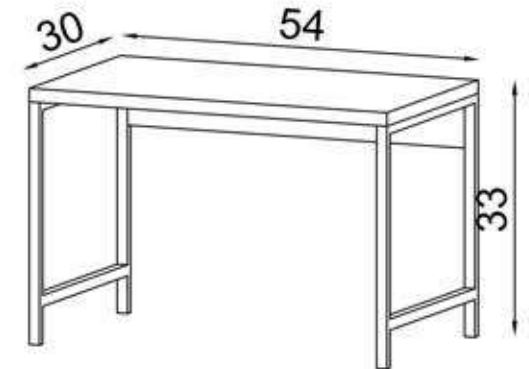

FLY173097

GÖVDE:ANTRASİT MKYL
BODY:ANTHRACITE MFC

MARTHA

FLY173093

GÖVDE:BEYAZ MKYL
AYAK:SİYAH METAL
BODY:WHITE MFC
LEG:BLACK METAL

ELENOR

FLY170123

GÖVDE:SAFİR MEŞE MKYL
KAPAK:BEYAZ MKYL
BODY:SAPPHIRE OAK MFC
COVER:WHITE MFC