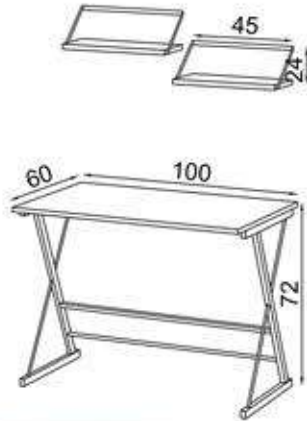

GÖVDE:DAFNE/DUMAN MEŞE MKYL
BODY:DAFNE/SMOKE OAK MFC

ARGES

FLY172028

GÖVDE:DAFNE/DUMAN MEŞE MKYL
BODY:DAFNE/SMOKE OAK MFC

LAMBUKA

FLY171050

GÖVDE:SAFİR MEŞE MKYL
AYAK:SİYAH METAL
BODY:SAPPHIRE OAK MFC
LEG:BLACK METAL