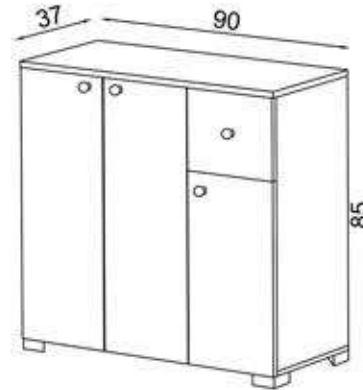

GÖVDE:ENDÜLÜS MEŞE MKYL
KAPAK:BEYAZ MEMBRAN MDF
BODY:ANDALUSIA OAK MFC
COVER:WHITE MEMBRANE MDF