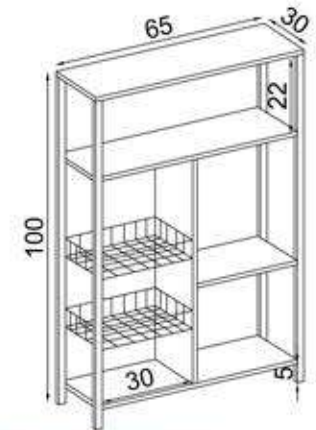

FLY136002

GÖVDE:YERLİ CEVİZ MKYL
AYAK:SİYAH METAL
BODY:NATIVE WALNUT MFC
LEG:BLACK METAL

BELİTA

FLY136003

GÖVDE:BEYAZ MKYL
AYAK:SİYAH METAL
BODY:WHITE MFC
LEG:BLACK METAL

BENARD

FLY131017

GÖVDE: ANTRASİT MKYL
KAPAK: ANTRASİT/HAZERAN MKYL
BODY: ANTHRACITE MFC
COVER: ANTHRACITE/HAZERAN MFC