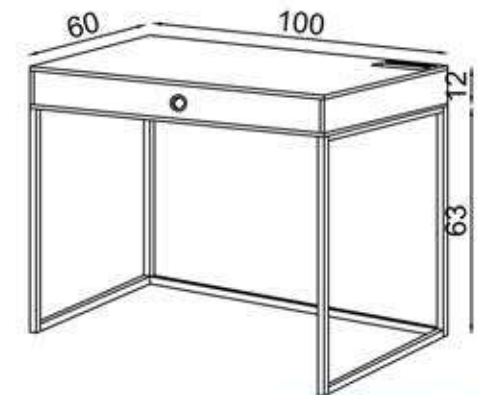

GÖVDE:KAFKAS MEŞE MKYL
AYAK:SİYAH METAL
BODY:CAUCASIAN OAK MFC
LEG:BLACK METAL