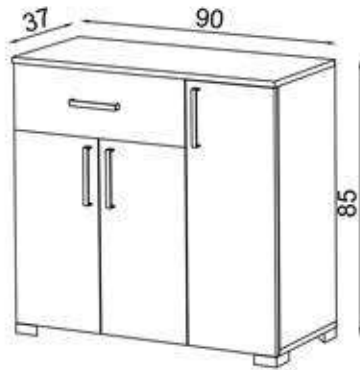

RAKES

FLY134001

GÖVDE:ENDÜLÜS MEŞE MKYL
KAPAK:BEYAZ MEMBRAN MDF
BODY:ANDALUSIA OAK MFC
COVER:WHITE MEMBRANE MDF

PRADO

FLY133002

GÖVDE:ENDÜLÜS MEŞE MKYL
KAPAK:BEYAZ HIGHGLOSS MDF
BODY:ANDALUSIA OAK MFC
COVER:WHITE HIGHGLOSS MDF