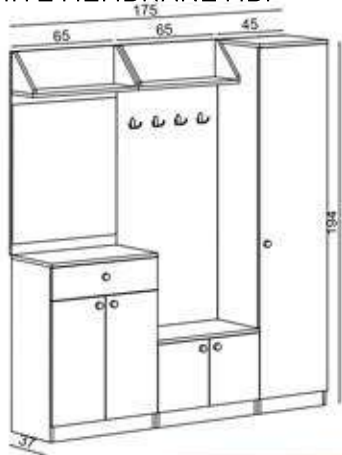

TOROS

FLY170109

GÖVDE:SAFİR MEŞE MKYL
AYAK:SİYAH METAL
BODY:SAPPHIRE OAK MFC
LEG:BLACK METAL

COUNTRY

FLY170023

GÖVDE:ENDÜLÜS MEŞE MKYL
KAPAK:BEYAZ MEMBRAN MDF
BODY:ANDALUSIA OAK MFC
COVER:WHITE MEMBRANE MDF