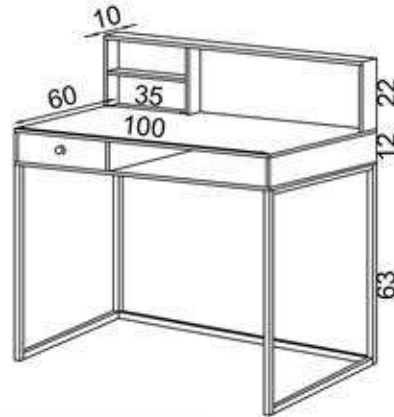

GÖVDE:ENDÜLÜS MEŞE MKYL
AYAK:SİYAH METAL
BODY:ANDALUSIA OAK MFC
LEG:BLACK METAL