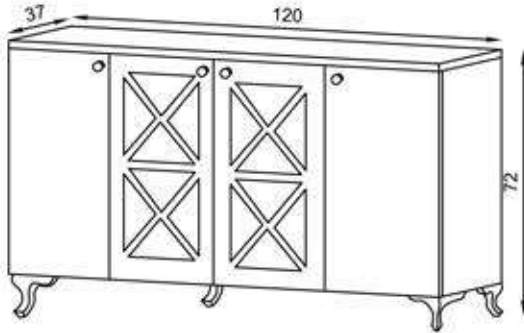

GÖVDE:SAFİR MEŞE MKYL
KAPAK:BEYAZ MKYL
BODY:SAPPHIRE OAK MFC
COVER:WHITE MFC

ESPEYO

FLY134022

GÖVDE:BEYAZ MKYL
KAPAK:BEYAZ MEMBRAN MDF
BODY:WHITE MFC
COVER:WHITE MEMBRANE MDF

ROSALIE

FLY134014

GÖVDE:ENDÜLÜS MEŞE MKYL
KAPAK:BEYAZ MEMBRAN MDF
BODY:ANDALUSIA OAK MFC
COVER:WHITE MEMBRANE MDF