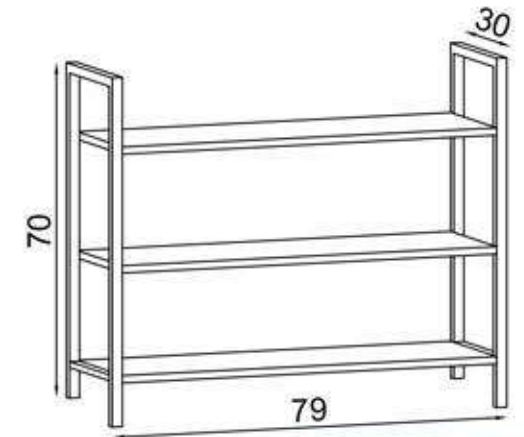

GÖVDE:YERLİ CEVİZ MKYL
AYAK:SİYAH METAL
BODY:NATIVE WALNUT MFC
LEG:BLACK METAL