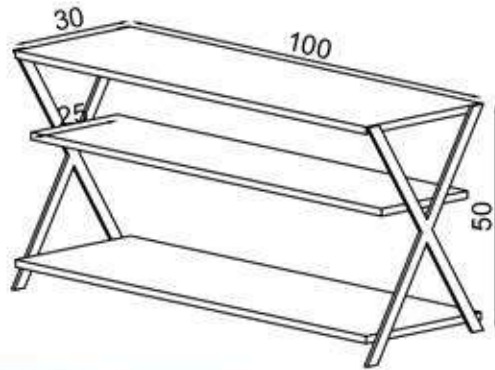

SANTOS

FLY140048

GÖVDE:SAFİR MEŞE MKYL
AYAK:SİYAH METAL
BODY:SAPPHIRE OAK MFC
LEG:BLACK METAL

LATTICE

FLY176023

GÖVDE:SAFİR MEŞE MKYL
AYAK:SİYAH METAL
BODY:SAPPHIRE OAK MFC
LEG:BLACK METAL

NUOVO

FLY176007