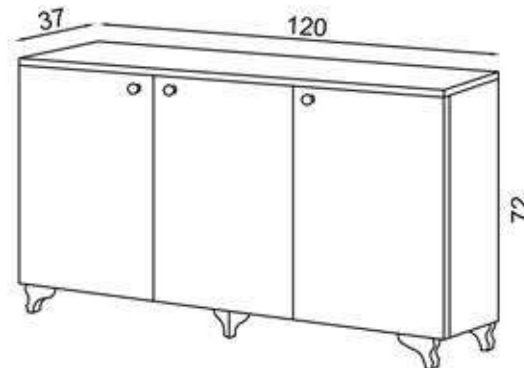

GÖVDE:SAFİR MEŞE MKYL
KAPAK:BEYAZ MKYL
BODY:SAPPHIRE OAK MFC
COVER:WHITE MFC

ESPEYO

FLY134022

GÖVDE:BEYAZ MKYL
KAPAK:BEYAZ MEMBRAN MDF
BODY:WHITE MFC
COVER:WHITE MEMBRANE MDF

ROSALIE

FLY134014

GÖVDE:ENDÜLÜS MEŞE MKYL
KAPAK:BEYAZ MEMBRAN MDF
BODY:ANDALUSIA OAK MFC
COVER:WHITE MEMBRANE MDF