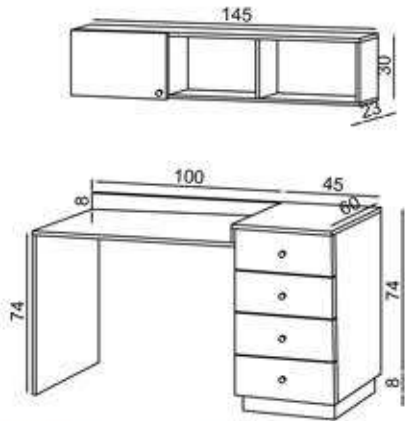

GÖVDE:KAFKAS MEŞE MKYL
AYAK:SİYAH METAL
BODY:CAUCASIAN OAK MFC
LEG:BLACK METAL

KETA

FLY172020

GÖVDE:ENDÜLÜS MEŞE MKYL
KAPAK:BEYAZ MKYL
BODY:ANDALUSIA OAK MFC
COVER:WHITE MFC

ALMİLA

FLY172022

GÖVDE:ENDÜLÜS MEŞE MKYL
KAPAK:BEYAZ MKYL
BODY:ANDALUSIA OAK MFC
COVER:WHITE MFC