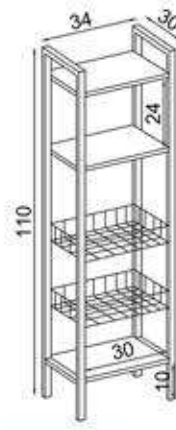

GÖVDE:YERLİ CEVİZ MKYL
AYAK:SİYAH METAL
BODY:NATIVE WALNUT MFC
LEG:BLACK METAL