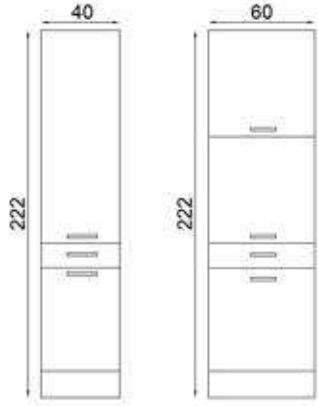

FLY180195

FLY180194

ŞİLE 40 CM

FLY180326

GÖVDE:BEYAZ MKYL
KAPAK:YERLİ CEVİZ MKYL
BODY:WHITE MFC
COVER:NATIVE WALNUT MFC

VENEDİK 40 CM

FLY181028

GÖVDE: BEYAZ MKYL
KAPAK: MÜRDÜM HIGHGLOSS MDF
BODY: WHITE MFC
COVER: PURPLE HIGHGLOSS MDF