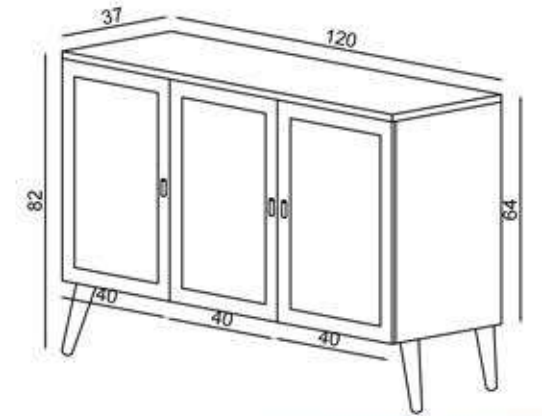

GÖVDE:TREVİSO MKYL
KAPAK:TREVİSO/HAZERAN MKYL
BODY:TREVİSO MFC
COVER:TREVİSO/HAZERAN MFC