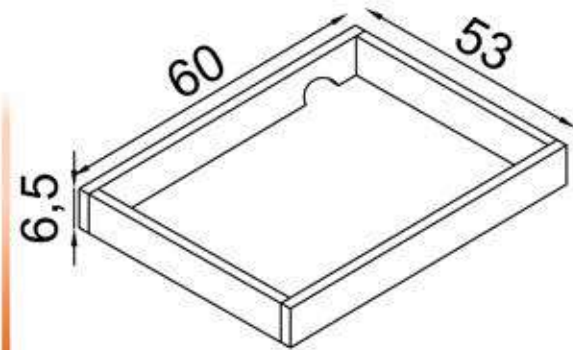

GÖVDE:SİYAH MKYL
KAPAK:SİYAH MKYL
BODY:BLACK MFC
COVER:BLACK MFC

ANKASTRE

FLY183009

GÖVDE:GRİ MKYL
KAPAK:GRİ MKYL
BODY:GREY MFC
COVER:GREY MFC

SİYAH ANKASTRE ALTI FLY183017

GÖVDE:BEYAZ MKYL
BODY:WHITE MFC

BEYAZ ANKASTRE ALTI FLY183018