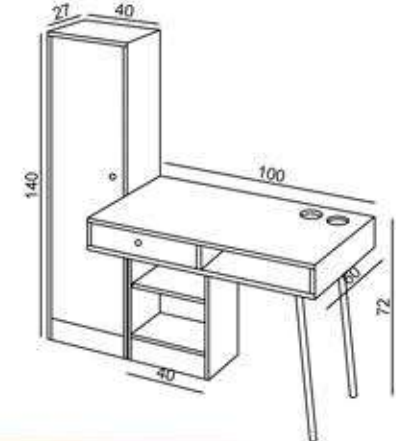

GÖVDE:ENDÜLÜS MEŞE MKYL
AYAK:SİYAH METAL
BODY:ANDALUSIA OAK MFC
LEG:BLACK METAL

PIETA

FLY171007

GÖVDE:SAFİR MEŞE MKYL
AYAK:SİYAH METAL
BODY:SAPPHIRE OAK MFC
LEG:BLACK METAL

TUNA

FLY171022

GÖVDE:SAFİR MEŞE MKYL
AYAK:SİYAH METAL
BODY:SAPPHIRE OAK MFC
LEG:BLACK METAL