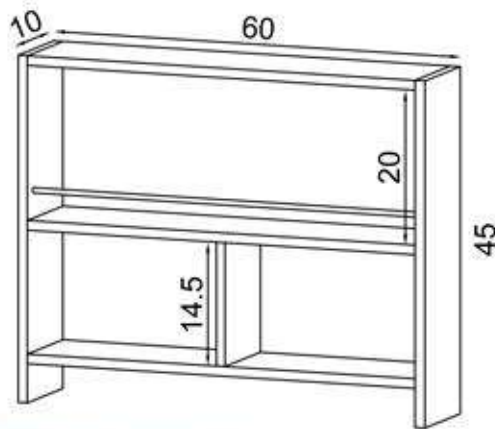

WALTER

FLY140029

GÖVDE: SAFİR MEŞE MKYL
KAPAK: SAFİR MEŞE MKYL
BODY: SAPPHIRE OAK MFC
COVER: SAPPHIRE OAK MFC

LAVENDER

FLY140049

GÖVDE: BEYAZ MKYL
BODY: WHITE MFC

LORETTA

FLY140050