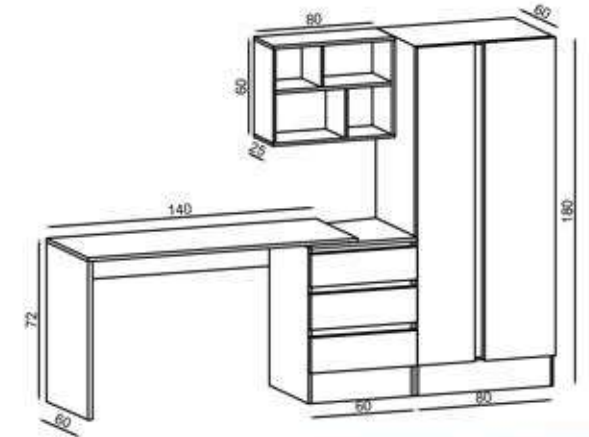

GÖVDE:DAFNE/DUMAN MEŞE MKYL
BODY:DAFNE/SMOKE OAK MFC

ARGES

FLY172028

GÖVDE:DAFNE/DUMAN MEŞE MKYL
BODY:DAFNE/SMOKE OAK MFC

LAMBUKA

FLY171050

GÖVDE:SAFİR MEŞE MKYL
AYAK:SİYAH METAL
BODY:SAPPHIRE OAK MFC
LEG:BLACK METAL