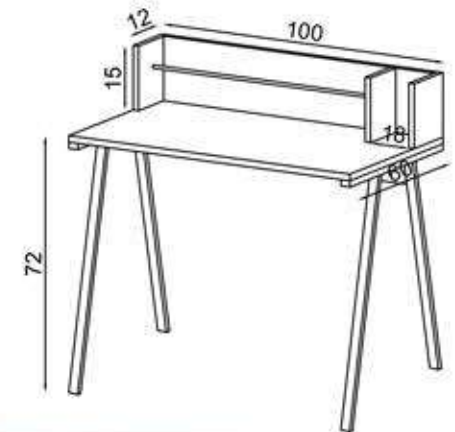

NASUS

FLY171052

GÖVDE:ENDÜLÜS MEŞE MKYL
AYAK:SİYAH METAL
BODY:ANDALUSIA OAK MFC
LEG:BLACK METAL

AYLENA

FLY171063

GÖVDE:DETROIT MKYL
AYAK:SİYAH METAL
BODY:DETROIT OAK MFC
LEG:BLACK METAL

ALOYS

FLY178101-FLY178102