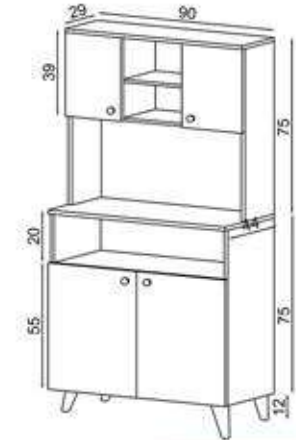

ZANNE

FLY131018

GÖVDE: SAFİR MEŞE MKYL
KAPAK: SAFİR MEŞE/HAZERAN MKYL
BODY: SAPHIRE OAK MFC
COVER: SAPHIRE OAK/HAZERAN MFC

SALİNA

FLY134023

GÖVDE: BEYAZ MKYL
KAPAK: BEYAZ MEMBRAN MDF
BODY: WHITE MFC
COVER: WHITE MEMBRANE MDF