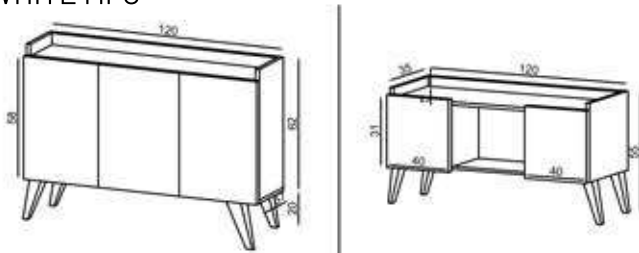

FLY173097

GÖVDE:ANTRASİT MKYL
BODY:ANTHRACITE MFC

MARTHA

FLY173093

GÖVDE:BEYAZ MKYL
AYAK:SİYAH METAL
BODY:WHITE MFC
LEG:BLACK METAL

ELENOR

FLY170123

GÖVDE:SAFİR MEŞE MKYL
KAPAK:BEYAZ MKYL
BODY:SAPPHIRE OAK MFC
COVER:WHITE MFC