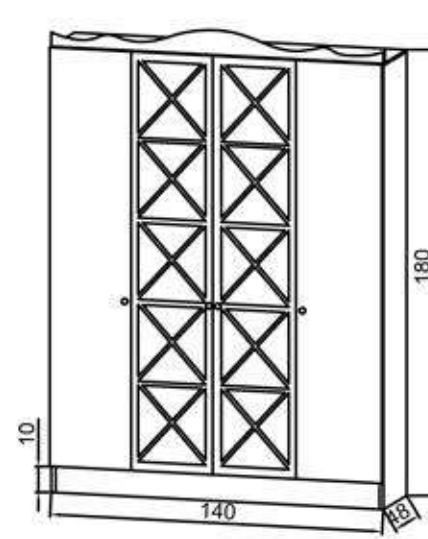

GÖVDE:SAFİR MEŞE MKYL
KAPAK:BEYAZ MKYL
BODY:SAPPHIRE OAK MFC
COVER:WHITE MFC

FLY174018

FLY174021

FLY174017

FLY174043

FLY174040

ALFIA

FLY174037