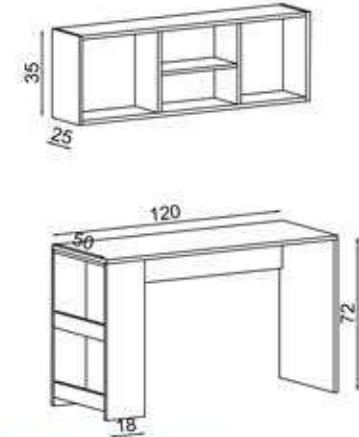

GÖVDE:BEYAZ/ANTRASİT MKYL
BODY:WHITE/ANTHRACITE MFC