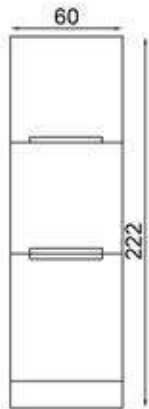

DERİN 60 CM ————— **FLY181060**

GÖVDE:BEYAZ MKYL
KAPAK:BEYAZ MEMBRAN MDF
BODY:WHITE MFC
COVER:WHITE MEMBRANE MDF

RETRO 60 CM

FLY181075

GÖVDE:BEYAZ MKYL
KAPAK:YEŞİL MEMBRAN MDF
BODY:WHITE MFC
COVER:GREEN MEMBRANE MDF