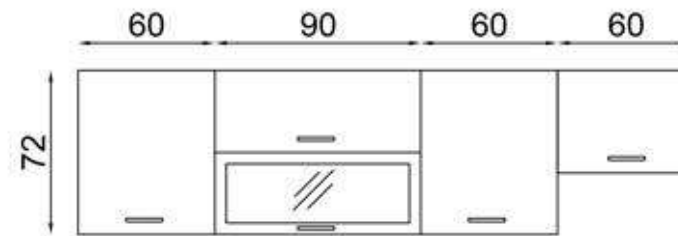

GÖVDE:BEYAZ MKYL
KAPAK:BEYAZ/ENDÜLÜS
MEŞE MKYL
TEZGAH:BEYAZ LAMİNANT

BODY:WHITE MFC
COVER:WHITE/ANDALUSIA
OAK MFC
COUNTERTOP:WHITE
LAMINATED