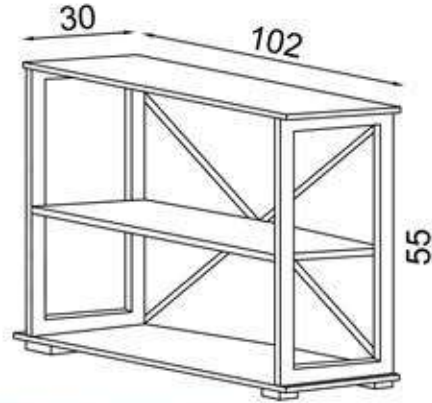

GÖVDE:YERLİ CEVİZ MKYL
AYAK:SİYAH METAL
BODY:NATIVE WALNUT MFC
LEG:BLACK METAL