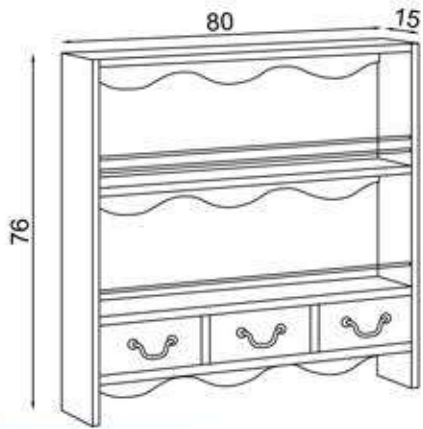

GÖVDE: SAFİR MEŞE MKYL
KAPAK: SAFİR MEŞE MKYL
BODY: SAPPHIRE OAK MFC
COVER: SAPPHIRE OAK MFC