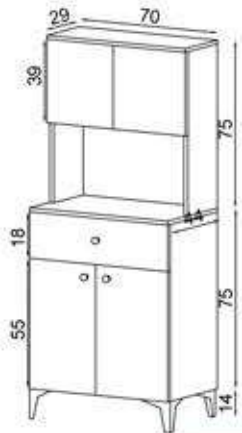

FLY136002

GÖVDE:YERLİ CEVİZ MKYL
AYAK:SİYAH METAL
BODY:NATIVE WALNUT MFC
LEG:BLACK METAL

BELİTA

FLY136003

GÖVDE:BEYAZ MKYL
AYAK:SİYAH METAL
BODY:WHITE MFC
LEG:BLACK METAL

BENARD

FLY131017

GÖVDE: ANTRASİT MKYL
KAPAK: ANTRASİT/HAZERAN MKYL
BODY: ANTHRACITE MFC
COVER: ANTHRACITE/HAZERAN MFC