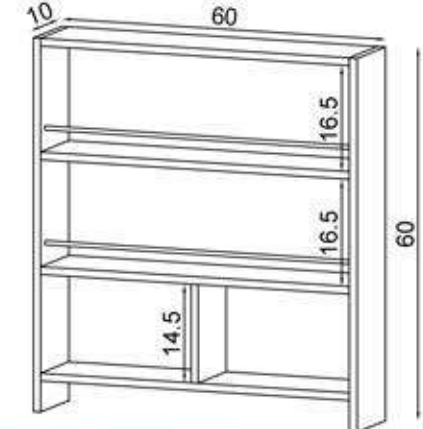

WALTER

FLY140029

GÖVDE: SAFİR MEŞE MKYL
KAPAK: SAFİR MEŞE MKYL
BODY: SAPPHIRE OAK MFC
COVER: SAPPHIRE OAK MFC

LAVENDER

FLY140049

GÖVDE: BEYAZ MKYL
BODY: WHITE MFC

LORETTA

FLY140050

GÖVDE: SAFİR MEŞE MKYL
BODY: SAPPHIRE OAK MFC