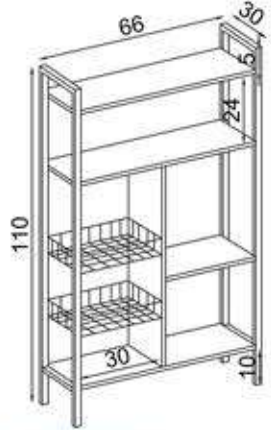

NESHA

FLY131014

GÖVDE:TREVİSO MKYL
KAPAK:TREVİSO/HAZERAN MKYL
BODY:TREVİSO MFC
COVER:TREVİSO/HAZERAN MFC

ELİSON

FLY136000

GÖVDE:YERLİ CEVİZ MKYL
AYAK:SİYAH METAL
BODY:NATIVE WALNUT MFC
LEG:BLACK METAL

POLİNA