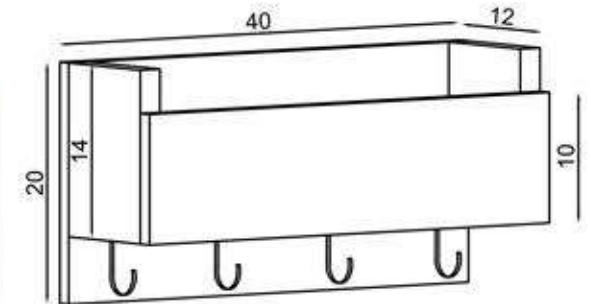

LUSERO

FLY178097

GÖVDE:SAFİR MEŞE MKYL
AYAK:SİYAH METAL
BODY:SAPPHIRE OAK MFC
LEG:BLACK METAL

ÇAKIL

FLY173088

GÖVDE:BEYAZ MKYL
BODY:WHITE MFC

VİLMA

FLY173096

GÖVDE:SAFİR MEŞE MKYL
BODY:SAPPHIRE OAK MFC