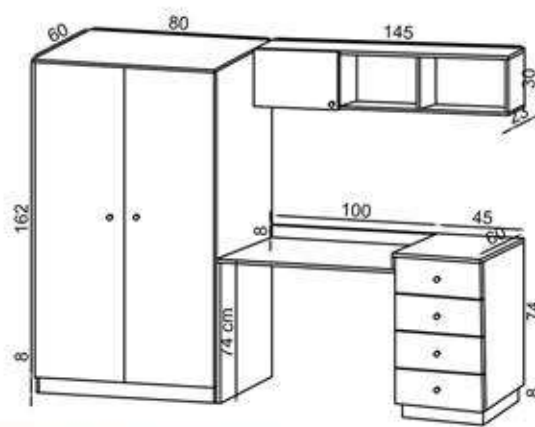

GÖVDE:KAFKAS MEŞE MKYL
AYAK:SİYAH METAL
BODY:CAUCASIAN OAK MFC
LEG:BLACK METAL

KETA

FLY172020

GÖVDE:ENDÜLÜS MEŞE MKYL
KAPAK:BEYAZ MKYL
BODY:ANDALUSIA OAK MFC
COVER:WHITE MFC

ALMİLA

FLY172022

GÖVDE:ENDÜLÜS MEŞE MKYL
KAPAK:BEYAZ MKYL
BODY:ANDALUSIA OAK MFC
COVER:WHITE MFC