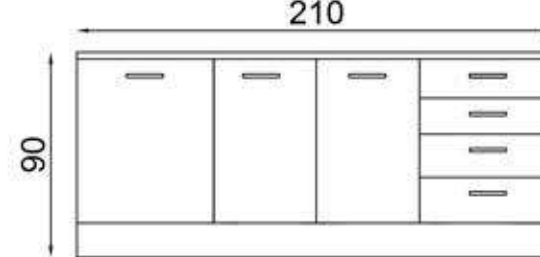

GÖVDE:BEYAZ MKYL
KAPAK:BEYAZ/ENDÜLÜS
MEŞE MKYL
TEZGAH:BEYAZ LAMİNANT

BODY:WHITE MFC
COVER:WHITE/ANDALUSIA
OAK MFC
COUNTERTOP:WHITE
LAMINATED