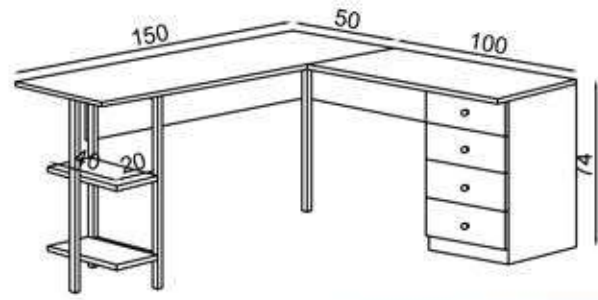

TARLY

FLY171040

GÖVDE:SAFİR MEŞE MKYL
AYAK:SİYAH METAL
BODY:SAPPHIRE OAK MFC
LEG:BLACK METAL

VİMBA

FLY171055

GÖVDE:ENDÜLÜS MEŞE MKYL
AYAK:BEYAZ METAL
BODY:ANDALUSIA OAK MFC
LEG:WHITE METAL

RAMİREZ

FLY171056