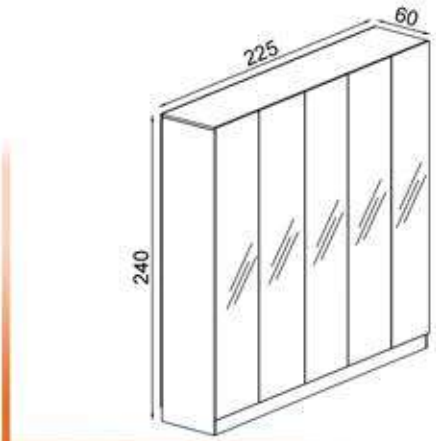

BARTOLI

FLY220200

BOLIVAR

FLY220127

OTEL ODASI/HOTEL ROOM

GÖVDE:ATLANTİS MKYL
KAPAK:SİYAH ALÜMİNYUM ÇERÇEVE CAM
BODY:ATLANTİS MELAMINE CHIPBOARD
COVER:GLASS DOORS WITH BLACK ALUMINIUM FRAME

İSTANBUL

GÖVDE:ATLANTİS MKYL
KAPAK:SİYAH GLOSSMAX MDF
BODY:ATLANTİS MFC
COVER:BLACK GLOSSMAX MDF