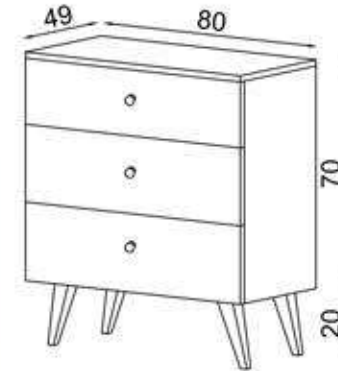

GÖVDE:SAFİR MEŞE MKYL
KAPAK:BEYAZ MKYL
BODY:SAPPHIRE OAK MFC
COVER:WHITE MFC

FLY174018

FLY174021

FLY174017

FLY174043

FLY174040

ALFIA

FLY174037